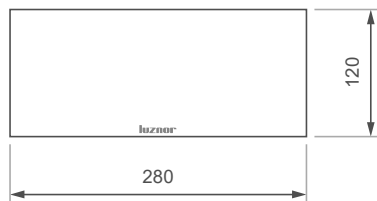

Corte: 292 x 130 mm

Antracita
Ref. MT-A
PVP. 6,51 €

Montaje empotrado

Kit de muelles

Corte: 260 x 90 mm

Ref. MS-T
PVP. 4,38 €

Montaje suspendido

Conjunto de suspensión

Longitud vástago: 0,25 m

Ref. CS-T
PVP. 21,28 €

Longitud vástago: 0,75 m

Ref. CS-T (75 cm)
PVP. 34,04 €

Longitud vástago: 1 m

Ref. CS-T (100 cm)
PVP. 34,04 €

Rótulos y pictogramas

Ref. R1
200 x 50 mm
PVP. 2,81 €