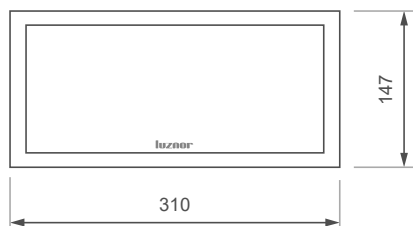

Blanco
Ref. MT-B
PVP. 6,51 €

Corte: 292 x 130 mm

Antracita
Ref. MT-A
PVP. 6,51 €