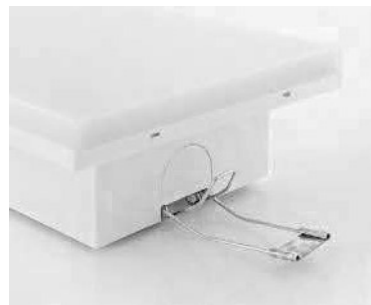

Corte: 292 x 130 mm

Antracita
Ref. MT-A
PVP. 6,51 €

Montaje empotrado

Kit de muelles

Corte: 260 x 90 mm

Ref. MS-T
PVP. 4,38 €

Montaje suspendido

Conjunto de suspensión