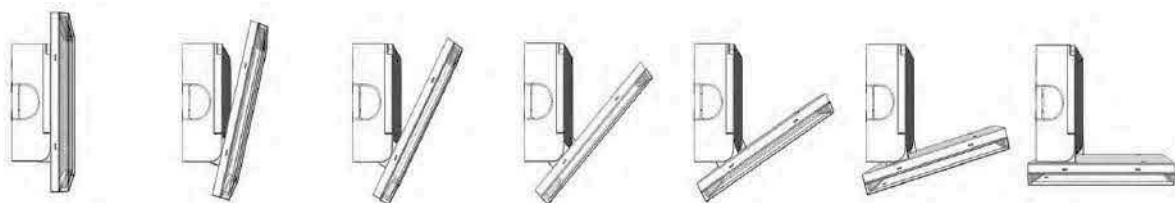

Para solicitar diferente tipo de difusor, cambiar la letra correspondiente en la referencia. Ejemplo:

TL-110P-T
 Difusor | T Transparente
 S Opal suave (-8%)
 F Opal fuerte (-30%)

- ◇ Batería de Ni-Cd (HT).
- ◇ Grado de protección: IP44.
- ◇ Orientación de la tableta de ledes en 7 ángulos con respecto al cuerpo: 0°, 15°, 30°, 45°, 60°, 75° y 90°.

Montaje en superficie

◇ Accesorios y señalización en página 16.

Serie **Tabled** ACCESORIOS Y SEÑALIZACIÓN

Montaje enrasado

Marcos de enrasar en superficie hueca

Cromo mate
Ref. MT-C
PVP. 13,47 €

Blanco
Ref. MT-B
PVP. 6,51 €

Corte: 292 x 130 mm

Antracita
Ref. MT-A
PVP. 6,51 €

Montaje empotrado

Kit de muelles

Corte: 260 x 90 mm

Ref. MS-T
PVP. 4,38 €

Montaje suspendido

Conjunto de suspensión