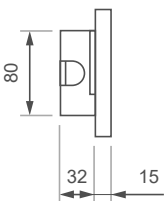

Corte: 292 x 130 mm

Antracita
Ref. MT-A
PVP. 6,51 €

Montaje empotrado

Kit de muelles

Corte: 260 x 90 mm

Ref. MS-T
PVP. 4,38 €

Montaje suspendido

Conjunto de suspensión

Longitud vástago: 0,25 m

Ref. CS-T
PVP. 21,28 €

Longitud vástago: 0,75 m

Ref. CS-T (75 cm)
PVP. 34,04 €

Longitud vástago: 1 m

Ref. CS-T (100 cm)
PVP. 34,04 €

Rótulos y pictogramas

Ref. R1
200 x 50 mm
PVP. 2,81 €

Ref. R2
200 x 50 mm
PVP. 2,81 €

Ref. R3
200 x 100 mm
PVP. 2,81 €

Ref. R4
200 x 100 mm
PVP. 2,81 €

Ref. R5
200 x 100 mm
PVP. 2,81 €

Ref. R8
200 x 100 mm
PVP. 2,81 €

Ref. R11
200 x 100 mm
PVP. 2,81 €

Ref. P1
300 x 100 mm
PVP. 2,81 €