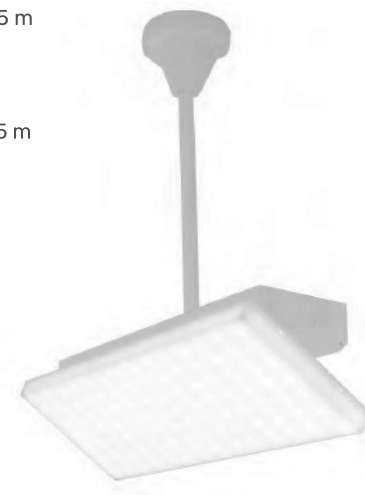

Corte: 292 x 130 mm

Antracita
Ref. MT-A
PVP. 6,51 €

Montaje empotrado

Kit de muelles

Corte: 260 x 90 mm

Ref. MS-T
PVP. 4,38 €

Montaje suspendido

Conjunto de suspensión

Longitud vástago: 0,25 m

Ref. CS-T
PVP. 21,28 €

Longitud vástago: 0,75 m

Ref. CS-T (75 cm)
PVP. 34,04 €

Longitud vástago: 1 m

Ref. CS-T (100 cm)
PVP. 34,04 €

Rótulos y pictogramas

Ref. R1
200 x 50 mm
PVP. 2,81 €

Ref. R2
200 x 50 mm
PVP. 2,81 €

Ref. R3
200 x 100 mm
PVP. 2,81 €

Ref. R4
200 x 100 mm
PVP. 2,81 €

Ref. R5
200 x 100 mm
PVP. 2,81 €

Ref. R8
200 x 100 mm
PVP. 2,81 €

Ref. R11
200 x 100 mm
PVP. 2,81 €

Ref. P1
300 x 100 mm
PVP. 2,81 €