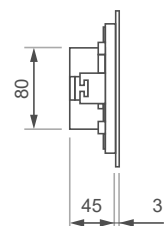

Montaje en superficie

◇ Accesorios y señalización en página 16.

Serie **Tabled** ACCESORIOS Y SEÑALIZACIÓN

Montaje enrasado

Marcos de enrasar en superficie hueca

Cromo mate
Ref. MT-C
PVP. 13,47 €

Blanco
Ref. MT-B
PVP. 6,51 €

Corte: 292 x 130 mm

Antracita
Ref. MT-A
PVP. 6,51 €

Montaje empotrado

Kit de muelles

Corte: 260 x 90 mm

Ref. MS-T
PVP. 4,38 €

Montaje suspendido

Conjunto de suspensión