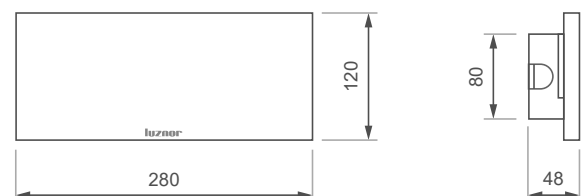

Montaje en superficie