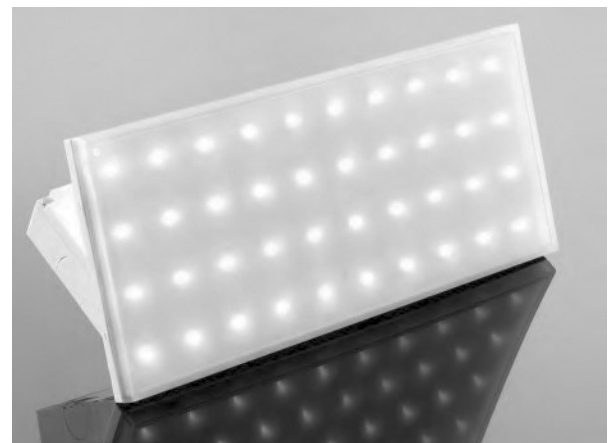

Serie Tabled

Emergencia de diseño rompedor y características únicas en el mercado, por la posibilidad de orientarse en 7 ángulos diferentes. Iluminación moderna y uniforme constituida por una tableta extraplana de ledes (Tª color: 5.000 K). A elegir: modo permanente o no permanente. Sistema de conexión pre-placa. Telemandable.

Para solicitar diferente tipo de difusor, cambiar la letra correspondiente en la referencia. Ejemplo:

TL-110P-T
 Difusor | T Transparente
 S Opal suave (-8%)
 F Opal fuerte (-30%)

- ◇ Batería de Ni-Cd (HT).
- ◇ Grado de protección: IP44.
- ◇ Orientación de la tableta de ledes en 7 ángulos con respecto al cuerpo: 0°, 15°, 30°, 45°, 60°, 75° y 90°.